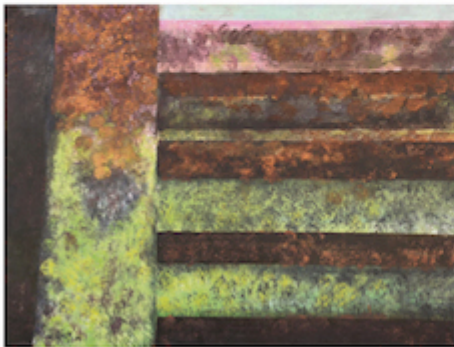

Ausstellung Grote Metzger

VERGÄNGLICHKEIT

KARSTEN GROTE
GEMÄLDE

ARMIN METZGER
SKULPTUREN

magrote@gmail.com
galerie-grote.jimdoweb.com
040 - 644 32 71

kunst@arminmetzger.de
arminmetzger.de
0176 522 07 805

Ausstellung im KULTORHAUS
vom 9.5. bis 21.5.2026
Ahrensburger Straße 14, 22041 Hamburg