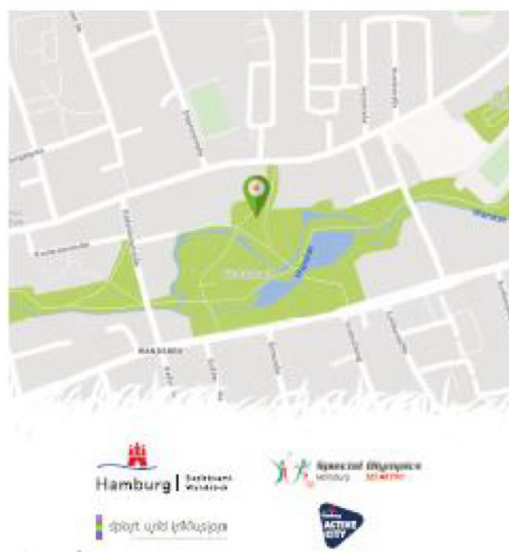

Parksport

Bewegung für alle im Eichtalpark

Kostenlos, mitmachen zählt!

Viele Kinder, Familien und Sportbegeisterte warten bereits auf den Saisonstart für Sport und Spiel im Park.

Da kickt auch die Oma mit und der Rolli kurvt durchs Grün.

Am Samstag, den 9. Mai 2026, 14 – 18 Uhr geht es wieder rund mit spannenden Rasenspielen, Trendsport, Kinderfußball, Spaßgeräten für die Balance und mehr.

Hier trifft Ihr Eure Freunde und neue Mitspieler für Federball, Disk-Golf oder Wikinger-Schach.

Fragt gern die ParkSportPiloten, was es Neues gibt zum Ausprobieren.

Gleich neben dem Parkspielplatz auf der Wiese

Wie kommt Ihr hin? Zu Fuß oder mit dem Rad:

Parkeingang Nord Walddörfer Straße 197

Parkeingang West Walter-Mahlau-Stieg

Parkeingang Süd Ahrensburger Straße 14

Hier hält auch der **HVV Bus 9 Eichtalstraße**

Eingang Ost Hopfenkarre